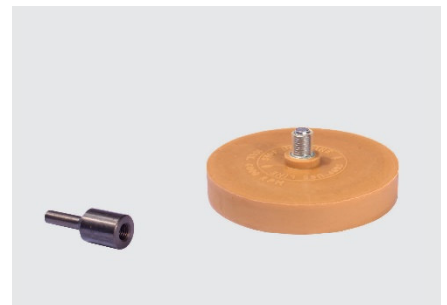

Montagekeile

Artikelnummer: 270
3-teiliges Set

Diese Montagekeile sind perfekt für die Demontage von Autoteilen, wie z.B. Dichtungen, Innenverkleidungen und Beleuchtungen.

Zierleiste - Montagehilfe

Artikelnummer: 92011
6-teiliges Set

Praktische Montagehilfe mit Saugnäpfen zur Befestigung von Zierleisten, Logos oder anderen Anbauteilen. Zum Ausrichten hat man beide Hände frei.

Folienradierer

Artikelnummer: FR100

Der Folienradierer ermöglicht das rückstandslose Entfernen von Folienresten der Zierstreifen, Folienbeschriftungen und Aufklebern ohne den Lack zu beschädigen. Der Vanilleduft vermindert beim Gebrauch den unangenehmen Geruch von verbrannten Gummi.